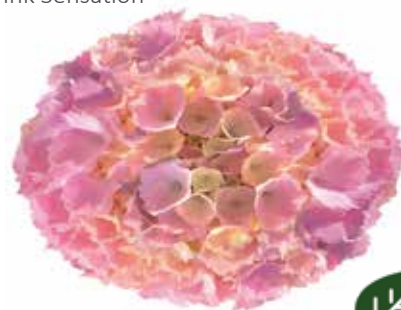

Pink Sensation